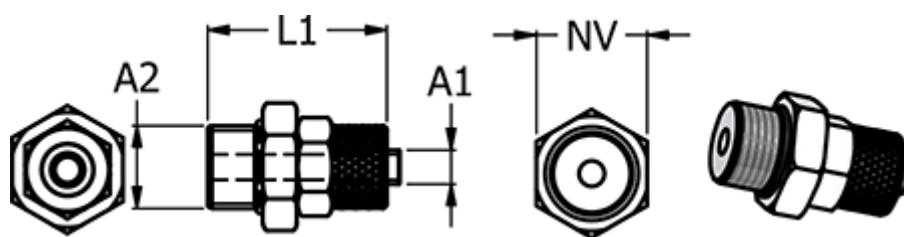

Varenummer: 5861111410

Beskrivelse: Push-on fitting 11.1014-10, metal Ø10/8-G 1/4"  
Lige union

## Mål

Gevind A2	= G 1/4"
L1	= 29
NV	= 16
Slangediameter A2	= 10/8